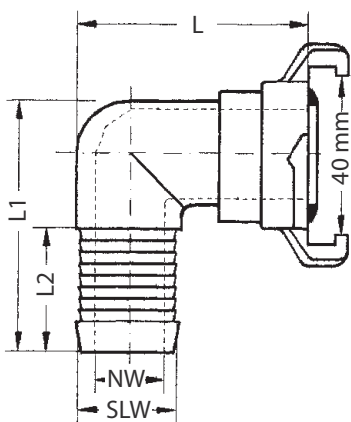

Dokumentation

Winkel-Gartenschlauch-Schnellkupplungen 360° drehbar - Typ GSKDW ... MS -

1. Inhalt

2. Artikelnummern und technische Daten	1
3. Abmessungen	1

2. Artikelnummern und technische Daten

Winkel-Gartenschlauch-Schnellkupplungen 360° drehbar			
Typ gekuppelt drehbar	Schlauch Ø innen	Dichtung NBR Standard	Dichtung NBR KTW-Zulassung
GSKDW 13 MS	13 (1/2")	GKORX	GKOR KTW
GSKDW 19 MS	19 (3/4")	GKORX	GKOR KTW
GSKDW 25 MS	25 (1")	GKORX	GKOR KTW

3. Abmessungen

Typ	SLW	NW	L	L1	L2
Messing					
GSKDW 13 MS	13 (1/2")	11	48	51	32
GSKDW 19 MS	19 (3/4")	15	54	55	30
GSKDW 25 MS	25 (1")	21	59	64	31

Alle Angaben verstehen sich als unverbindliche Richtwerte! Für nicht schriftlich bestätigte Datenauswahl übernehmen wir keine Haftung. Druckangaben beziehen sich, soweit nicht anders angegeben, auf Flüssigkeiten der Gruppe II bei +20°C.