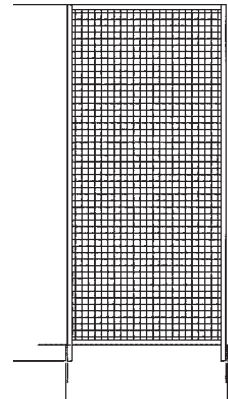

(Mitte + Mitte Pfosten.)