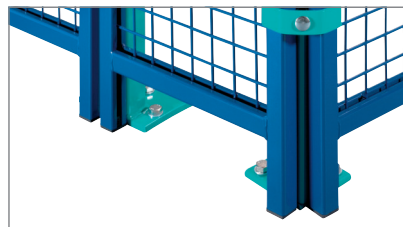

Abbildung T-Pfosten. Berücksichtigen Sie eine Ausladung in der Tiefe von 150 mm (außen).

Türen

- Komplett ausgestattet mit Schloss und Drückergarnitur
- Variabel anschraubbare Türanschläge
- Wahlweise rechts oder links anschlagend, nach innen oder außen öffnend
- Maximaler Öffnungswinkel 135° nach innen, 180° nach außen
- Neu gestaltetes Türblatt für noch mehr Stabilität

Pfosten (ohne Abb.) inkl. Befestigungslasche und Hülsenanker für Bodenmontage auf Betonuntergrund.

Endpfosten aus Rechteckrohr (70x40x3 mm) mit schmaler Fußplatte, Anschraublaschen für Elemente (einseitig), inkl. Schrauben, Dübel.

Mittelpfosten wie Endpfosten, jedoch mit breiter Fußplatte und Anschraublaschen für die Elemente (beidseitig).

Eckpfosten aus Quadratrohr (40x40x3 mm), anschraubbar im 90°-Winkel.

Wandanschlussprofil als Alternative zu Endpfosten, U-Profil, gelocht für Dübelschrauben. **Aufsatzpfosten** für alle Pfosten Typen. Standardlackierung RAL 7037 staubgrau.

Füllungen

- Flexibel durch Profilrahmen
- Verschiedene Füllungen möglich, z. B. Acrylglas – auch in Kombinationen
- Preise und Ausführungen auf Anfrage